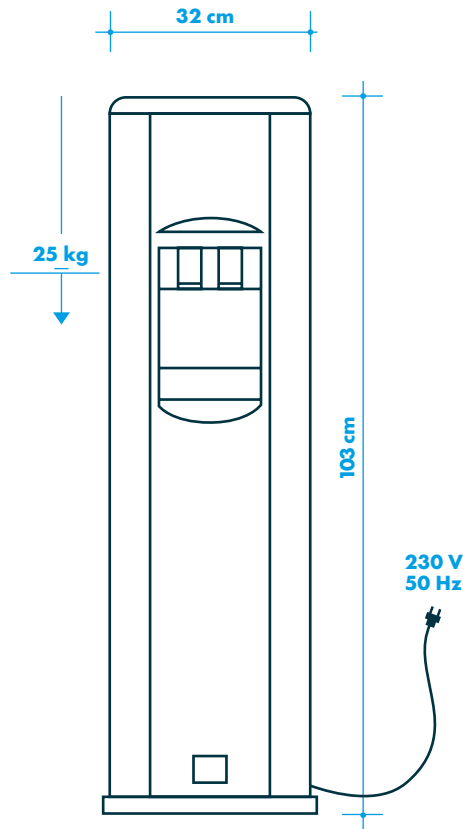

PUBLIC STEEL

EIGENSCHAFTEN

- ~ Hochwertiger Edelstahl
- ~ Bestückbar mit 11,3 L und 18,9 L Gallonen
- ~ Nutzbar ohne Festwasseranschluss
- ~ Austauschbare Frontblende

SICHERHEIT UND HYGIENE

- ~ Herausnehmbare, spülmaschinengeeignete Tropfschale
- ~ Hoher Hygienestandard durch einen regelmäßigen Austausch des Aqua-Bags sowie aller wasserführenden Teile des Wasserspenders
- ~ Wasserausläufe liegen geschützt im Inneren des Wasserspenders
- ~ Einfacher Wechsel der Wasserflaschen
- ~ Leichter Transport des Wasserspenders durch ergonomische Tragegriffe und Rollen

TECHNISCHE DATEN

- ~ Kühlleistung/Std.: ca. 12 Liter
- ~ Zapfleistung/Std.: ca. 12 Liter
- ~ Wassertemperatur: 8 – 10 °C

ZUBEHÖR (OPTIONAL)

- ~ Bechersammler
- ~ Wassergallonen
- ~ Desinfektionsmittel
- ~ Hartpapierbecher

FARBEN

- ~ Schwarz, Grau, Weiß, Blau, Rot, Gelb

LEGENDE

Tischgerät	Option Stil	Durchfluss / Stunde	Empfohlene Anzahl an Nutzern
Standgerät	Option Medium	Kaltwasser / Stunde	Hygieneschutz des Auslaufrohres
Gallonenspender	Option Sprudel	Heißwasser / Stunde	Ihre Auswahl
Untertischgerät	Option kaltes Wasser	UV-C Einheit	
Zapfanlage	Option Heißwasser