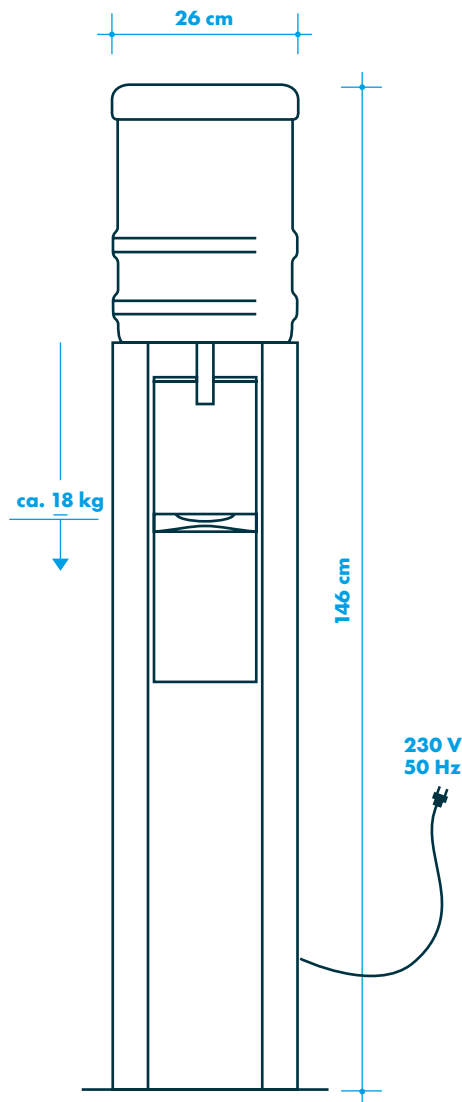

## EIGENSCHAFTEN

- ~ Schlankes Standgerät
- ~ Bestückbar mit 11,3 L und 18,9 L Gallonen
- ~ Nutzbar ohne Festwasseranschluss
- ~ Optional mit Heißwasserfunktion