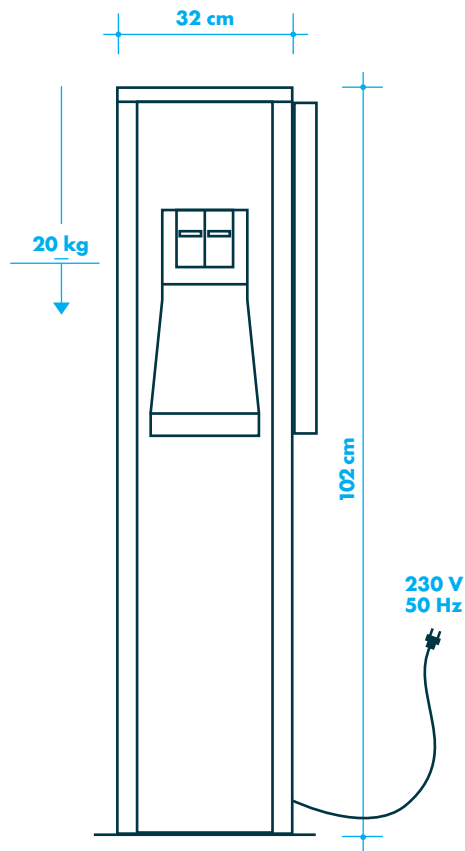

Das Wasser steht gekühlt, still oder in der Soda Variante sprudelnd zur Verfügung.

HOCHWERTIGE BEDIENELEMENTE

AUCH IN WEIß ERHÄLTICH

UNSERE MODELLE

WASSERVARIANTEN

EIGENSCHAFTEN

UNSERE MODELLE	WASSERVARIANTEN			EIGENSCHAFTEN		
						
Small Office	•			•	10	10
Small Office Soda	•		•	•	10	10

SMALL OFFICE

EIGENSCHAFTEN

- ~ Hochwertiges Design
- ~ Bestückbar mit 18,9 L Gallonen
- ~ Nutzbar ohne Festwasseranschluss
- ~ Alternativ mit Sprudelfunktion (Soda)

SICHERHEIT

- ~ Der Abstand zur seitlichen Wand und zur Rückwand muss mindestens 10 cm betragen.
- ~ Die Luftzirkulation der Kühlung an der Rückseite muss gewährleistet sein.
- ~ Das Gerät sollte keiner Sonneneinstrahlung ausgesetzt sein.
- ~ Das Gerät sollte keiner Feuchtigkeit ausgesetzt sein.
- ~ Das Gerät sollte nicht neben einer Wärmequelle positioniert sein.