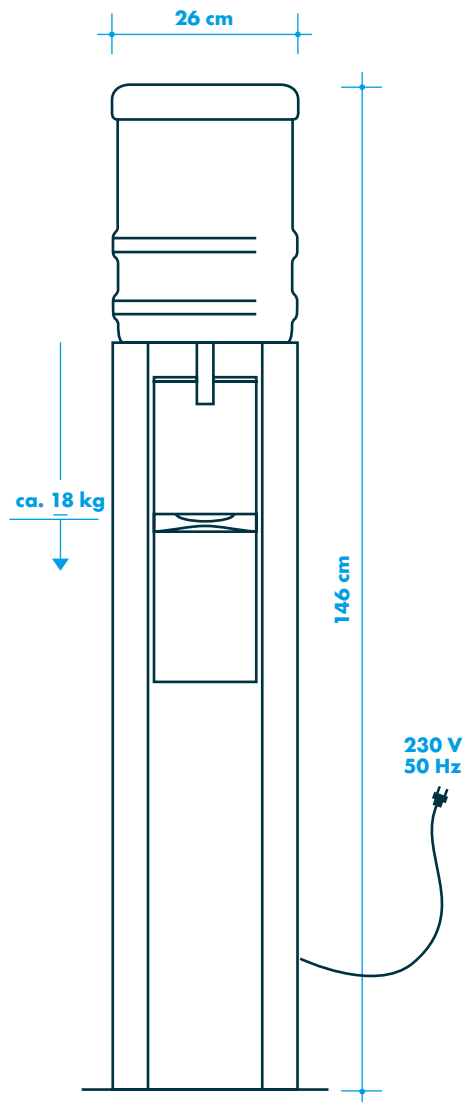

HOCHWERTIGE BEDIENELEMENTE

UNSERE MODELLE	WASSERVARIANTEN					EIGENSCHAFTEN		
Office	•			•		10	10	
Office Hot	•			•	•	10	10	10

EIGENSCHAFTEN

- ~ Schlankes Standgerät
- ~ Bestückbar mit 11,3 L und 18,9 L Gallonen
- ~ Nutzbar ohne Festwasseranschluss
- ~ Optional mit Heißwasserfunktion