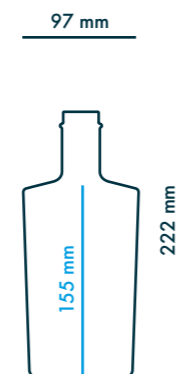

VERSION „CULLIGAN LOGO“

MENGE	PREIS PRO STÜCK
bis 11 Stück	7,35 €*
VPE 12 Stück	6,20 €*

* zzgl. Versandkosten

VERSION „IHR LOGO + CULLIGAN LOGO“

05 514 509 0

MENGE	PREIS PRO STÜCK
VPE 24	13,27 €**
VPE 48	11,26 €**
VPE 100	10,45 €**
VPE 250	8,18 €**
VPE 500	7,33 €**
VPE 1000	6,28 €**
VPE 2000	5,72 €**