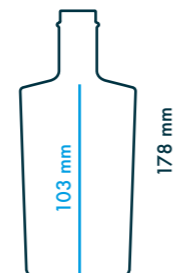

VERSION „CULLIGAN LOGO“

MENGE	PREIS PRO STÜCK
bis 11 Stück	6,51 €*
VPE 12 Stück	5,88 €*

* zzgl. Versandkosten

VERSION „IHR LOGO + CULLIGAN LOGO“

05 514 515 0

MENGE	PREIS PRO STÜCK
VPE 24	12,20 €**
VPE 48	10,31 €**
VPE 100	9,16 €**
VPE 250	7,57 €**
VPE 500	6,80 €**
VPE 1000	5,75 €**
VPE 2000	5,27 €**
VPE 5000	4,70 €**

**inkl. Versandkosten

Alle Preise verstehen sich zzgl. der gesetzlichen MwSt.