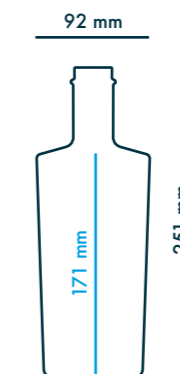

GLASFLASCHE NESS 0,75 L 05 514 504 0

MACHT AUF JEDEM TISCH EINE GUTE FIGUR.

- ~ Elegante Formsprache, längliche Form
- ~ Hochwertiges Glas
- ~ Dezentres Culligan Branding
- ~ Auf Wunsch zusätzlich mit Ihrem Logo
- ~ Verschluss separat erhältlich
- ~ Spülmaschinengeeignet

VERSION „CULLIGAN LOGO“

MENGE	PREIS PRO STÜCK
bis 11 Stück	7,35 €*
VPE 12 Stück	6,20 €*

* zzgl. Versandkosten

VERSION „IHR LOGO + CULLIGAN LOGO“

05 514 510 0

MENGE	PREIS PRO STÜCK
VPE 24	13,27 €**
VPE 48	11,26 €**
VPE 100	10,45 €**
VPE 250	8,18 €**
VPE 500	7,33 €**
VPE 1000	6,28 €**
VPE 2000	5,72 €**

**inkl. Versandkosten